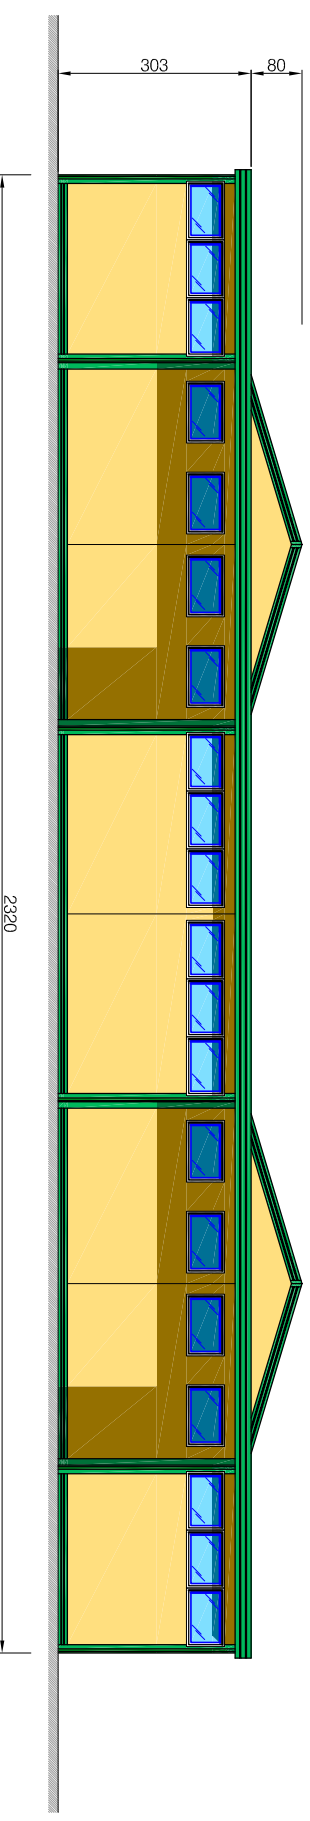

PIANTA

PROSPETTO PRINCIPALE

Altezza esterna H 303 cm
Altezza interna H 270 cm

SPOGLIATOIO PREFABBRICATO MODULARE TIPO SP 8

Novabox s.r.l.
PREFABBRICATI MODULARI SOLUTI

Via G. Galilei, 269 - 21040 UBOLDO (VA) <http://www.novabox.it>
Tel. 02-24678055 - Fax 02-24678847 - Email: info@novabox.it

Completato:	Modello:	Integrità:	Scale:	Aggiornamenti:
MB Spogliatoi	Dir. n°	XXX	---	---

Modello: NBO-xxx
Integrità: XXX
Scale: ---
Aggiornamenti: ---

Modello: NBO-xxx
Integrità: XXX
Scale: ---
Aggiornamenti: ---