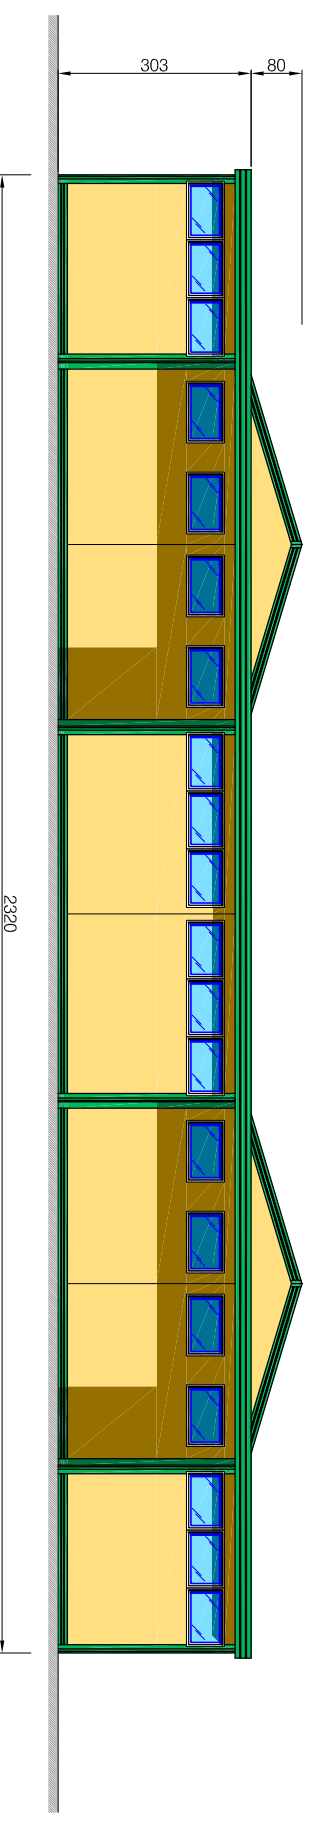

PIANTA

PROSPETTO PRINCIPALE

Altezza esterna H 303 cm
Altezza interna H 270 cm

SPOGLIATOIO PREFABBRICATO MODULARE TIPO SP 8

Novabox s.r.l.
PREFABBRICATI MODULARI SOLUTI

Via G. Galilei, 269 - 21040 UBOLDO (VA) <http://www.novabox.it>
Tel. 02-24678055 - Fax 02-24678847 - Email: info@novabox.it

Completato:	Modello:	Integrità:	Scale:	Aggiornamenti:
	NBDO-xxx	XXX		
Modello:			Scale:	Aggiornamenti:
Pianta / Prospetti				