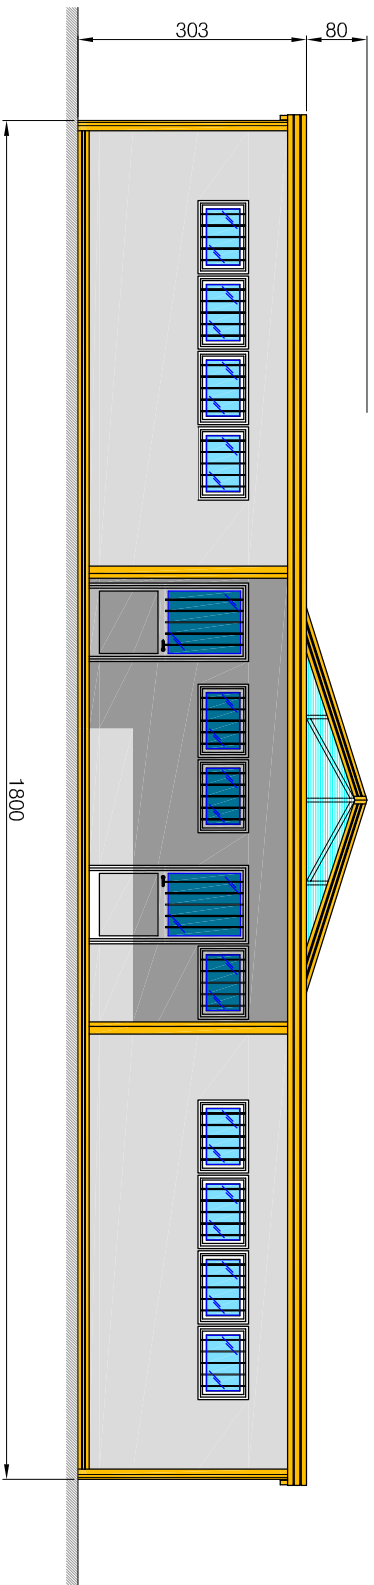

PIANTA

PROSPETTO PRINCIPALE

Altezza esterna H 303 cm  
Altezza interna H 270 cm

- INTERRUTTORE
- PRESA DI CORRENTE
- NEON STAGNO
- NEON 2x36 W
- SALVAVITA 220 V
- BOYLER ELETTRICO 300 LT
- PIASTRA ELETTRICA
- PUNTO LUCE

SPOGLIATOIO PREFABBRICATO MODULARE TIPO SP 6

Via G. Galilei, 289 - 21040 UBOLDO (VA) <http://www.novabox.it>  
Tel. 02-96780555 Fax 02-96789847 E-mail: info@novabox.it

Committente:	Indirizzo:	Matricola IM:	Tavola:
PREFABBRICATI MODULARI ISOLATI		NEBO-XXX	Pianta / Prospetto
Organico:	MIS Spogliatoi	Disegno N.:	Data:
		XXX	
		Scala:	Aggiornamento:
		1:100	