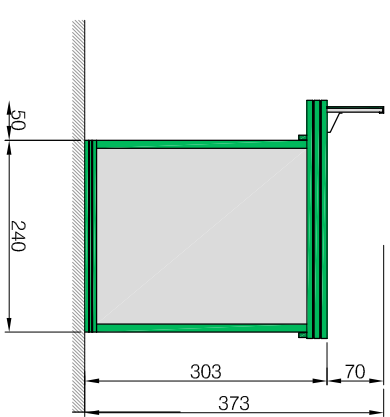

PIANTA

PROSPETTO LATERALE

PROSPETTO PRINCIPALE

Altezza esterna H 303 cm
Altezza interna H 270 cm

SPOGLIATOIO PREFABBRICATO MODULARE TIPO SP 1

PREFABBRICATI MODULARI ISOLATI

Via G. Galliei, 269 - 21040 UBOLDO (VA) <http://www.novobox.it>
Tel. 02-96780555 Fax 02-96789847 E-mail: info@novobox.it

Completamento:	Matricola N°:	Tavola:
Indirizzo:	Disegno N°:	Plant / Prospetti
Oggetto: MB Spogliatoi	Dis:re: -----	Aggiornamento: -----
	Scalari: ---:--	