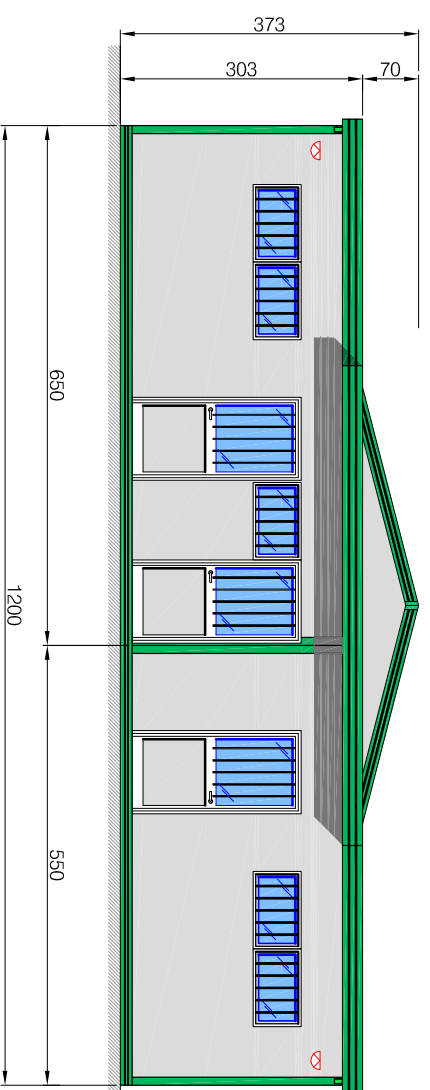

PIANTA

PROSPETTO LATERALE

PROSPETTO PRINCIPALE

Altezza esterna H 303 cm
Altezza interna H 270 cm

SPOGLIATOIO PREFABBRICATO MODULARE TIPO SP 1

PREFABBRICATI MODULARI ISOLATI

Via G. Galliei, 269 - 21040 UBOLDO (VA) <http://www.novobox.it>
Tel. 02-96780555 Fax 02-96789847 E-mail: info@novobox.it

Completamento:	Matricola N°:	Tavola:
Indirizzo:	Disegno N°:	Plant / Prospetti
Oggetto: MB Spogliatoi	Dis:re: -----	Aggiornamento: -----
	Scalari: ---:--	