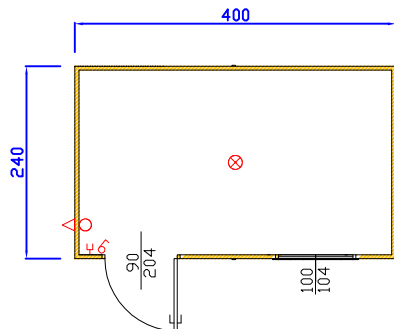

MONOBLOCCO SPECIAL - PIANTE-

LEGENDA IMPIANTO ELETTRICO

INTERRUTTORE	
PRESA CORRENTE	
PUNTO LUCE ESTERNO	
NEON STAGNO	
NEON 1X36 W	
SALVAVITA	
BOILER ELETTRICO	
PIASTRA ELETTRICA	
PUNTO LUCE	

SPECIAL 200 X 200 X H 240

SPECIAL 200 X 240 X H 240

SPECIAL 300 X 240 X H 240

SPECIAL 300 X 200 X H 240

SPECIAL 400 X 240 X H 240

SPECIAL 400 X 200 X H 240

SPECIAL 500 X 240 X H 240

SPECIAL 600 X 240 X H 240