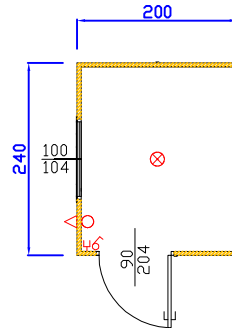

MONOBLOCCO SPECIAL - PIANTE-

LEGENDA IMPIANTO ELETTRICO

INTERRUTTORE	
PRESA CORRENTE	
PUNTO LUCE ESTERNO	
NEON STAGNO	
NEON 1X36 W	
SALVAVITA	
BOILER ELETTRICO	
PIASTRA ELETTRICA	
PUNTO LUCE	

SPECIAL 200 X 200 X H 240

SPECIAL 200 X 240 X H 240

SPECIAL 300 X 240 X H 240

SPECIAL 300 X 200 X H 240

SPECIAL 400 X 240 X H 240

SPECIAL 400 X 200 X H 240

SPECIAL 500 X 240 X H 240

SPECIAL 600 X 240 X H 240