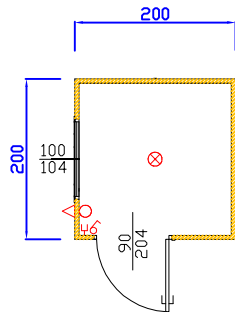

MONOBLOCCO SPECIAL - PIANTE-

LEGENDA IMPIANTO ELETTRICO

INTERRUTTORE	
PRESA CORRENTE	
PUNTO LUCE ESTERNO	
NEON STAGNO	
NEON 1X36 W	
SALVAVITA	
BOILER ELETTRICO	
PIASTRA ELETTRICA	
PUNTO LUCE	

SPECIAL 200 X 200 X H 240

SPECIAL 200 X 240 X H 240

SPECIAL 300 X 240 X H 240

SPECIAL 300 X 200 X H 240

SPECIAL 400 X 240 X H 240

SPECIAL 400 X 200 X H 240

SPECIAL 500 X 240 X H 240

SPECIAL 600 X 240 X H 240