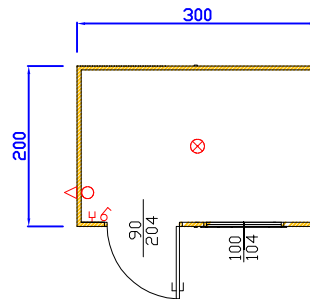

MONOBLOCCO SPECIAL - PIANTE-

LEGENDA IMPIANTO ELETTRICO

INTERRUTTORE	
PRESA CORRENTE	
PUNTO LUCE ESTERNO	
NEON STAGNO	
NEON 1X36 W	
SALVAVITA	
BOILER ELETTRICO	
PIASTRA ELETTRICA	
PUNTO LUCE	

SPECIAL 200 X 200 X H 240

SPECIAL 200 X 240 X H 240

SPECIAL 300 X 240 X H 240

SPECIAL 300 X 200 X H 240

SPECIAL 400 X 240 X H 240

SPECIAL 400 X 200 X H 240

SPECIAL 500 X 240 X H 240

SPECIAL 600 X 240 X H 240