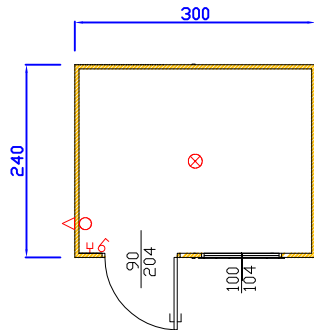

MONOBLOCCO SPECIAL - PIANTE-

LEGENDA IMPIANTO ELETTRICO

INTERRUTTORE	
PRESA CORRENTE	
PUNTO LUCE ESTERNO	
NEON STAGNO	
NEON 1X36 W	
SALVAVITA	
BOILER ELETTRICO	
PIASTRA ELETTRICA	
PUNTO LUCE	

SPECIAL 200 X 200 X H 240

SPECIAL 200 X 240 X H 240

SPECIAL 300 X 240 X H 240

SPECIAL 300 X 200 X H 240

SPECIAL 400 X 240 X H 240

SPECIAL 400 X 200 X H 240

SPECIAL 500 X 240 X H 240

SPECIAL 600 X 240 X H 240