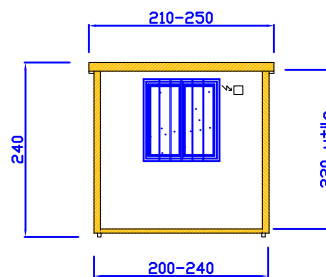

MONOBLOCCO SPECIAL - PROSPETTI-

PROSPETTO PRINCIPALE
 SPECIAL 200 X 200 (240) X H 240

PROSPETTO LATERALE

PROSPETTO PRINCIPALE
 SPECIAL 300 X 200 (240) X H 240

PROSPETTO LATERALE

PROSPETTO PRINCIPALE
 SPECIAL 400 X 200 (240) X H 240

PROSPETTO LATERALE

PROSPETTO PRINCIPALE
 SPECIAL 500 X 240 X H 240

PROSPETTO LATERALE

PROSPETTO PRINCIPALE
 SPECIAL 600 X 240 X H 240

PROSPETTO LATERALE