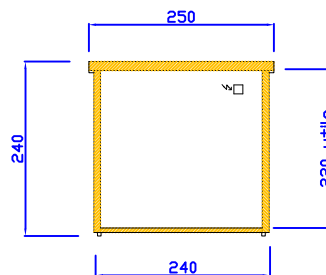

MONOBLOCCO SPECIAL - PROSPETTI-

PROSPETTO PRINCIPALE
 SPECIAL 200 X 200 (240) X H 240

PROSPETTO LATERALE

PROSPETTO PRINCIPALE
 SPECIAL 300 X 200 (240) X H 240

PROSPETTO LATERALE

PROSPETTO PRINCIPALE
 SPECIAL 400 X 200 (240) X H 240

PROSPETTO LATERALE

PROSPETTO PRINCIPALE
 SPECIAL 500 X 240 X H 240

PROSPETTO LATERALE

PROSPETTO PRINCIPALE
 SPECIAL 600 X 240 X H 240

PROSPETTO LATERALE