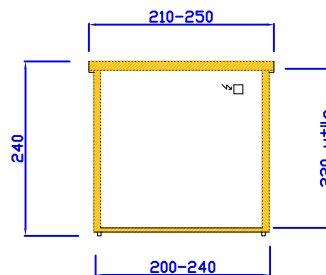

MONOBLOCCO SPECIAL - PROSPETTI-

PROSPETTO PRINCIPALE
 SPECIAL 200 X 200 (240) X H 240

PROSPETTO LATERALE

PROSPETTO PRINCIPALE
 SPECIAL 300 X 200 (240) X H 240

PROSPETTO LATERALE

PROSPETTO PRINCIPALE
 SPECIAL 400 X 200 (240) X H 240

PROSPETTO LATERALE

PROSPETTO PRINCIPALE
 SPECIAL 500 X 240 X H 240

PROSPETTO LATERALE

PROSPETTO PRINCIPALE
 SPECIAL 600 X 240 X H 240

PROSPETTO LATERALE