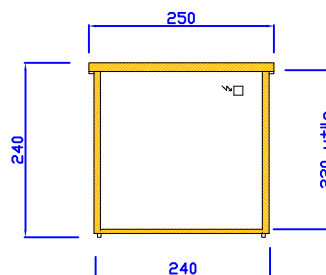

MONOBLOCCO SPECIAL - PROSPETTI-

PROSPETTO PRINCIPALE
 SPECIAL 200 X 200 (240) X H 240

PROSPETTO LATERALE

PROSPETTO PRINCIPALE
 SPECIAL 300 X 200 (240) X H 240

PROSPETTO LATERALE

PROSPETTO PRINCIPALE
 SPECIAL 400 X 200 (240) X H 240

PROSPETTO LATERALE

PROSPETTO PRINCIPALE
 SPECIAL 500 X 240 X H 240

PROSPETTO LATERALE

PROSPETTO PRINCIPALE
 SPECIAL 600 X 240 X H 240

PROSPETTO LATERALE