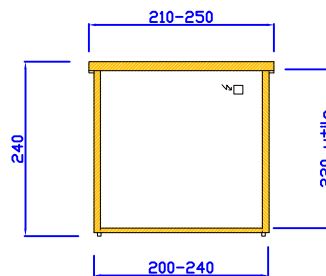

MONOBLOCCO SPECIAL - PROSPETTI-

PROSPETTO PRINCIPALE
 SPECIAL 200 X 200 (240) X H 240

PROSPETTO LATERALE

PROSPETTO PRINCIPALE
 SPECIAL 300 X 200 (240) X H 240

PROSPETTO LATERALE

PROSPETTO PRINCIPALE
 SPECIAL 400 X 200 (240) X H 240

PROSPETTO LATERALE

PROSPETTO PRINCIPALE
 SPECIAL 500 X 240 X H 240

PROSPETTO LATERALE

PROSPETTO PRINCIPALE
 SPECIAL 600 X 240 X H 240

PROSPETTO LATERALE