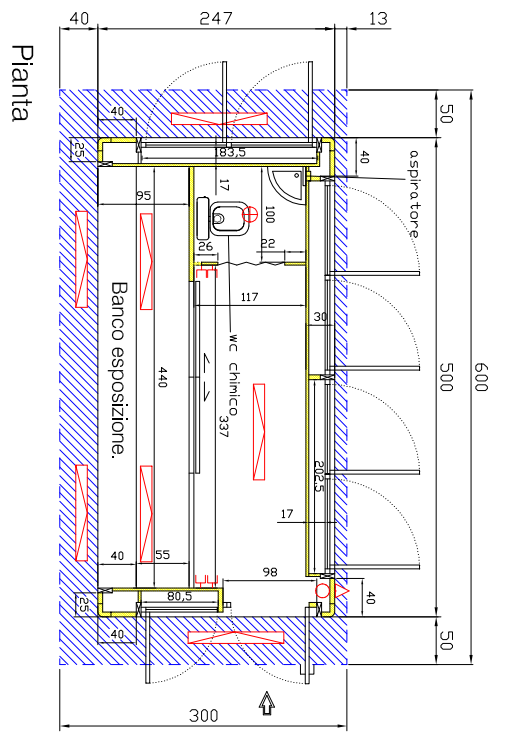

Verde RAL 6005

Cordoli d'appoggio

Altezza cordoli sufficiente a favorire la ventilazione del pavimento.

- PRESA DI CORRENTE
- PUNTO LUCE ESTERNO
- NEON STAGNO
- LEDN 1X36 V
- SALVAVITA
- BOYLER ELETTRICO
- PIASTRA ELETTRICA
- PUNTO LUCE

		Via G. Galilei, 269 - 21040 USOLDINO (VA) <a href="http://www.novobox.it">http://www.novobox.it</a>	
		Tel. 02-96780555 - Fax 02-96789847 - E-mail: <a href="mailto:info@novobox.it">info@novobox.it</a>	
Oggetto: <b>Edicola prefabbricata.</b>			
Note: Copertura piana		Disegnatore: p. giannotti	
Mod. cm 500 x 240/300		Disegno N°: XXX	
Data: Gennaio 2006		Tavola: Generale	
Aggiornamento: .....		Scala: ---:--	