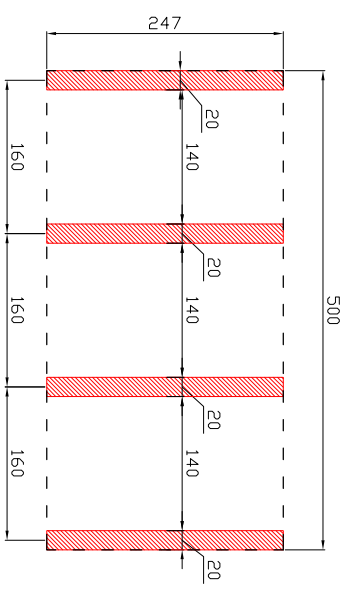

Verde RAL 6005

Cordoli d'appoggio

Altezza cordoli sufficiente a favorire la ventilazione del pavimento.

- PRESA DI CORRENTE
- PUNTO LUCE ESTERNO
- NEON STAGNO
- LEDN 1X36 V
- SALVAVITA
- BOYLER ELETTRICO
- PIASTRA ELETTRICA
- PUNTO LUCE

		Via G. Galilei, 269 - 21040 USOLDINO (VA) <a href="http://www.novobox.it">http://www.novobox.it</a>	
		Tel. 02-96780555 - Fax 02-96789847 - E-mail: <a href="mailto:info@novobox.it">info@novobox.it</a>	
Oggetto: <b>Edicola prefabbricata.</b>			
Note: Copertura piana		Disegnatore: p. giannotti	
Mod. cm 500 x 240/300		Disegno N°: XXX	
Data: Gennaio 2006		Tavola: Generale	
Aggiornamento: .....		Scala: ---:--	