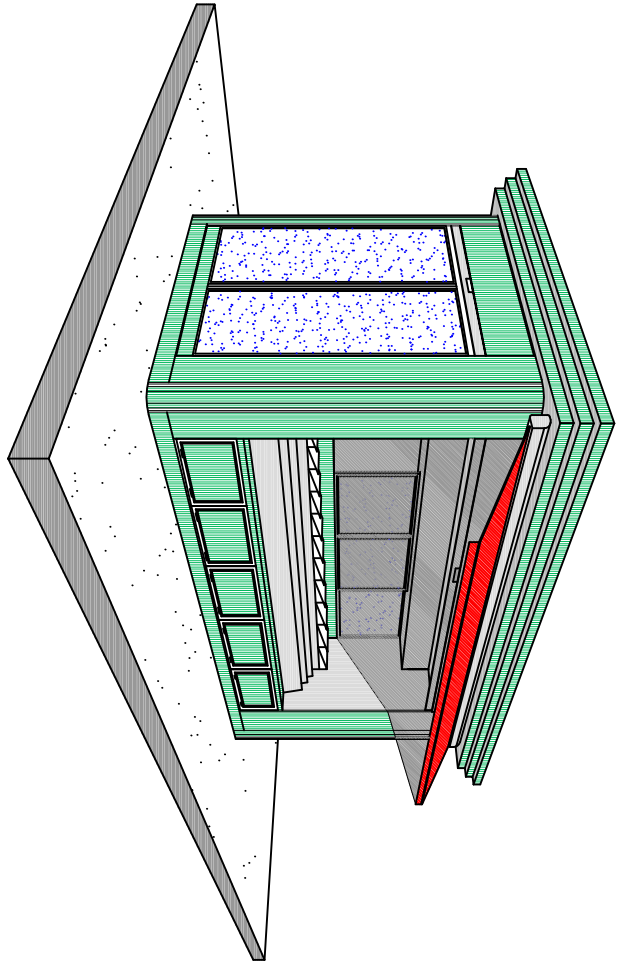

Verde RAL 6005

Cordoli d'appoggio

Altezza cordoli sufficiente a favorire la ventilazione del pavimento.

- PRESA DI CORRENTE
- PUNTO LUCE ESTERNO
- NEON STAGNO
- LEDN 1X36 V
- SALVAVITA
- BOYLER ELETTRICO
- PIASTRA ELETTRICA
- PUNTO LUCE

		Via G. Galilei, 269 - 21040 USOLDINO (VA) <a href="http://www.novobox.it">http://www.novobox.it</a>	
		Tel. 02-96780555 - Fax 02-96789847 - E-mail: <a href="mailto:info@novobox.it">info@novobox.it</a>	
Oggetto: <b>Edicola prefabbricata.</b>			
Note: Copertura piana		Disegnatore: p. giannotti	
Mod. cm 500 x 240/300		Disegno N°: XXX	
Data: Gennaio 2006		Tavola: Generale	
Aggiornamento: .....		Scala: ---:--	