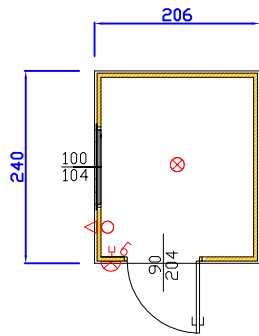

MONOBLOCCO CANTIERE - PIANTE-

CANTIERE 206 X 240 X H 240

CANTIERE 306 X 240 X H 240

CANTIERE 406 X 240 X H 240

CANTIERE 506 X 240 X H 240

CANTIERE 606 X 240 X H 240

CANTIERE 706 X 240 X H 240

CANTIERE 806-906-1006-1106-1206 X 240 X H 240

LEGENDA IMPIANTO ELETTRICO

INTERRUTTORE	⏏
PRESA CORRENTE	⏏
PUNTO LUCE ESTERNO	⊗
NEON STAGNO	▭
NEON 1X36 W	▭
SALVAVITA	⊗
BOILER ELETTRICO	⊗
PIASTRA ELETTRICA	▭
PUNTO LUCE	⊗