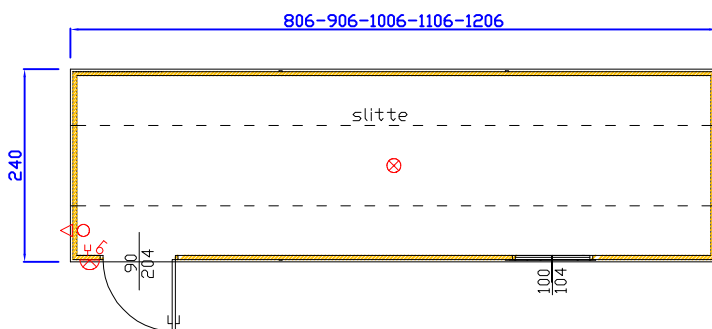

MONOBLOCCO CANTIERE - PIANTE-

CANTIERE 206 X 240 X H 240

CANTIERE 306 X 240 X H 240

CANTIERE 406 X 240 X H 240

CANTIERE 506 X 240 X H 240

CANTIERE 606 X 240 X H 240

CANTIERE 706 X 240 X H 240

CANTIERE 806-906-1006-1106-1206 X 240 X H 240