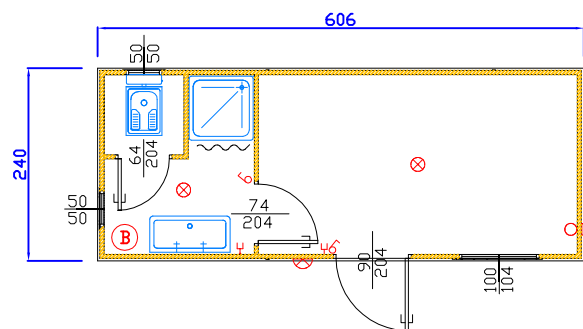

MONOBLOCCO CANTIERE - PIANTE-

ALCUNI ESEMPI DI COMBINAZIONI DI MODULI

CT 2 X 606 + AS2
 ESEMPIO DI MODULO ALLINEATO CON SERVIZIO

CT 1 X 706 + AS3
 ESEMPIO DI MODULO SINGOLO CON SERVIZIO CENTRALE

CT 1 X 606 + AS7
 ESEMPIO DI MODULO SINGOLO CON SANITARI

LEGENDA IMPIANTO ELETTRICO

INTERRUTTORE	6
PRESA CORRENTE	4
PUNTO LUCE ESTERNO	⊕
NEON STAGNO	
NEON 1X36 W	
SALVAVITA	
BOILER ELETTRICO	
PIASTRA ELETTRICA	
PUNTO LUCE	⊗