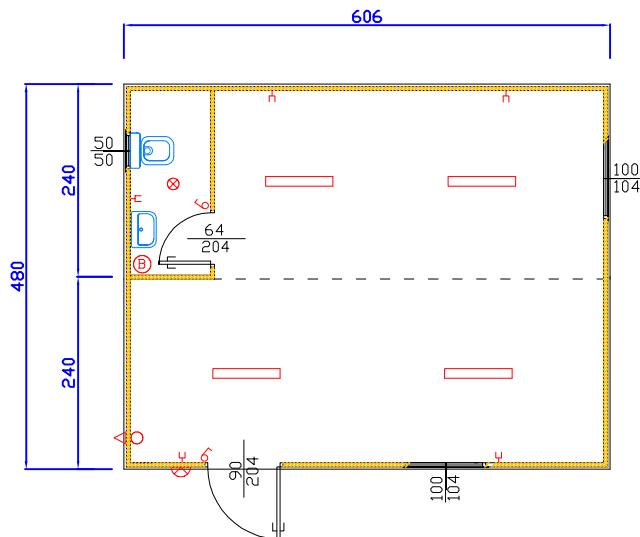

MONOBLOCCO CANTIERE - PIANTE-

ALCUNI ESEMPI DI COMBINAZIONI DI MODULI

CT 2 X 606 + AS2
 ESEMPIO DI MODULO ALLINEATO CON SERVIZIO

CT 1 X 706 + AS3
 ESEMPIO DI MODULO SINGOLO CON SERVIZIO CENTRALE

CT 1 X 606 + AS7
 ESEMPIO DI MODULO SINGOLO CON SANITARI

LEGENDA IMPIANTO ELETTRICO

INTERRUTTORE	6
PRESA CORRENTE	4
PUNTO LUCE ESTERNO	⊕
NEON STAGNO	
NEON 1X36 W	
SALVAVITA	
BOILER ELETTRICO	
PIASTRA ELETTRICA	
PUNTO LUCE	⊗