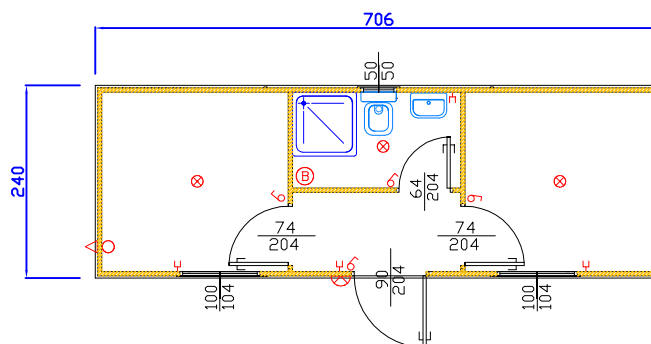

MONOBLOCCO CANTIERE - PIANTE-

ALCUNI ESEMPI DI COMBINAZIONI DI MODULI

CT 2 X 606 + AS2
 ESEMPIO DI MODULO ALLINEATO CON SERVIZIO

CT 1 X 706 + AS3
 ESEMPIO DI MODULO SINGOLO CON SERVIZIO CENTRALE

CT 1 X 606 + AS7
 ESEMPIO DI MODULO SINGOLO CON SANITARI

LEGENDA IMPIANTO ELETTRICO

INTERRUTTORE	6
PRESA CORRENTE	4
PUNTO LUCE ESTERNO	⊕
NEON STAGNO	
NEON 1X36 W	
SALVAVITA	
BOILER ELETTRICO	
PIASTRA ELETTRICA	
PUNTO LUCE	⊗