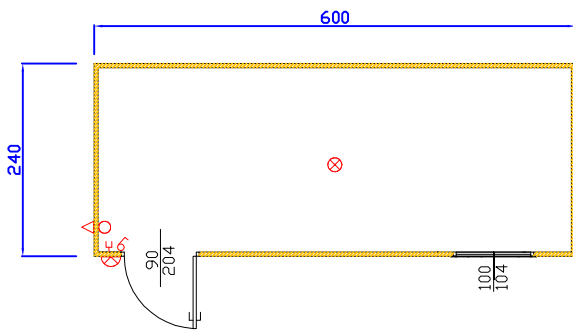

MONOBLOCCO STANDARD - PIANTE-

STANDARD 200 X 240 X H 260

STANDARD 300 X 240 X H 260

STANDARD 400 X 240 X H 260

STANDARD 500 X 240 X H 260

STANDARD 600 X 240 X H 260

STANDARD 700 X 240 X H 260

STANDARD 800-900-1000-1100-1200 X 240 X H 260

LEGENDA IMPIANTO ELETTRICO

INTERRUTTORE	
PRESA CORRENTE	
PUNTO LUCE ESTERNO	
NEON STAGNO	
NEON 1X36 W	
SALVAVITA	
BOILER ELETTRICO	
PIASTRA ELETTRICA	
PUNTO LUCE	