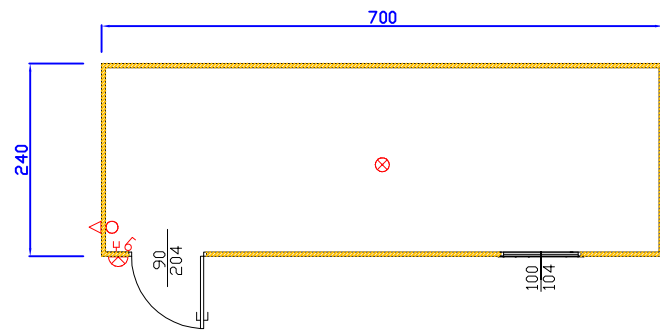

MONOBLOCCO STANDARD - PIANTE-

STANDARD 200 X 240 X H 260

STANDARD 300 X 240 X H 260

STANDARD 400 X 240 X H 260

STANDARD 500 X 240 X H 260

STANDARD 600 X 240 X H 260

STANDARD 700 X 240 X H 260

STANDARD 800-900-1000-1100-1200 X 240 X H 260

LEGENDA IMPIANTO ELETTRICO

INTERRUTTORE	
PRESA CORRENTE	
PUNTO LUCE ESTERNO	
NEON STAGNO	
NEON 1X36 W	
SALVAVITA	
BOILER ELETTRICO	
PIASTRA ELETTRICA	
PUNTO LUCE	