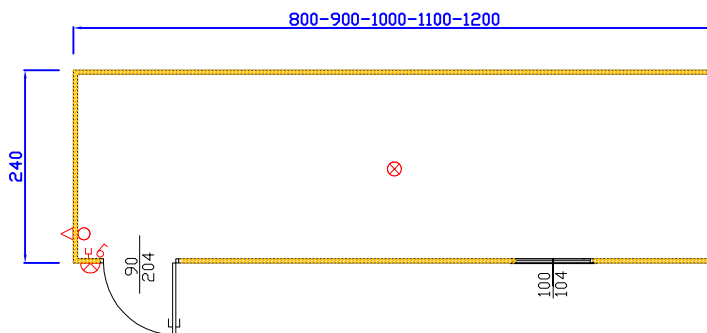

MONOBLOCCO STANDARD - PIANTE-

STANDARD 200 X 240 X H 260

STANDARD 300 X 240 X H 260

STANDARD 400 X 240 X H 260

STANDARD 500 X 240 X H 260

STANDARD 600 X 240 X H 260

STANDARD 700 X 240 X H 260

STANDARD 800-900-1000-1100-1200 X 240 X H 260

LEGENDA IMPIANTO ELETTRICO

INTERRUTTORE	
PRESA CORRENTE	
PUNTO LUCE ESTERNO	
NEON STAGNO	
NEON 1X36 W	
SALVAVITA	
BOILER ELETTRICO	
PIASTRA ELETTRICA	
PUNTO LUCE	