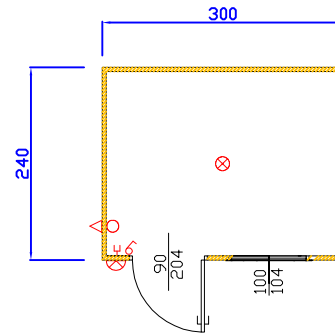

MONOBLOCCO STANDARD - PIANTE-

STANDARD 200 X 240 X H 260

STANDARD 300 X 240 X H 260

STANDARD 400 X 240 X H 260

STANDARD 500 X 240 X H 260

STANDARD 600 X 240 X H 260

STANDARD 700 X 240 X H 260

STANDARD 800-900-1000-1100-1200 X 240 X H 260

LEGENDA IMPIANTO ELETTRICO

INTERRUTTORE	
PRESA CORRENTE	
PUNTO LUCE ESTERNO	
NEON STAGNO	
NEON 1X36 W	
SALVAVITA	
BOILER ELETTRICO	
PIASTRA ELETTRICA	
PUNTO LUCE	