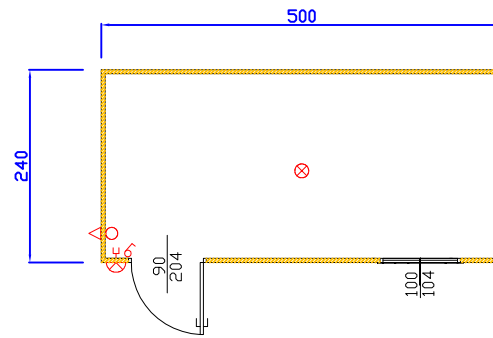

MONOBLOCCO STANDARD - PIANTE-

STANDARD 200 X 240 X H 260

STANDARD 300 X 240 X H 260

STANDARD 400 X 240 X H 260

STANDARD 500 X 240 X H 260

STANDARD 600 X 240 X H 260

STANDARD 700 X 240 X H 260

STANDARD 800-900-1000-1100-1200 X 240 X H 260

LEGENDA IMPIANTO ELETTRICO

INTERRUTTORE	
PRESA CORRENTE	
PUNTO LUCE ESTERNO	
NEON STAGNO	
NEON 1X36 W	
SALVAVITA	
BOILER ELETTRICO	
PIASTRA ELETTRICA	
PUNTO LUCE	