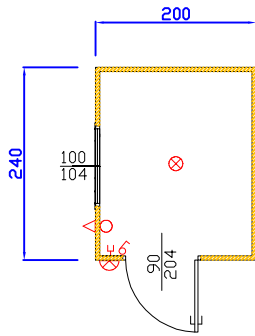

MONOBLOCCO STANDARD - PIANTE-

STANDARD 200 X 240 X H 260

STANDARD 300 X 240 X H 260

STANDARD 400 X 240 X H 260

STANDARD 500 X 240 X H 260

STANDARD 600 X 240 X H 260

STANDARD 700 X 240 X H 260

STANDARD 800-900-1000-1100-1200 X 240 X H 260

LEGENDA IMPIANTO ELETTRICO

INTERRUTTORE	
PRESA CORRENTE	
PUNTO LUCE ESTERNO	
NEON STAGNO	
NEON 1X36 W	
SALVAVITA	
BOILER ELETTRICO	
PIASTRA ELETTRICA	
PUNTO LUCE	