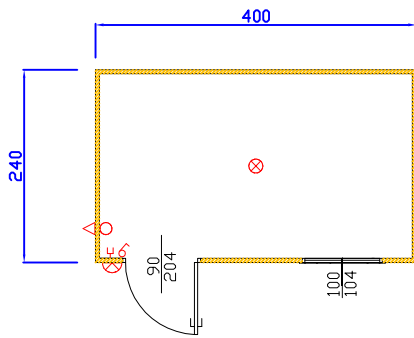

MONOBLOCCO STANDARD - PIANTE-

STANDARD 200 X 240 X H 260

STANDARD 300 X 240 X H 260

STANDARD 400 X 240 X H 260

STANDARD 500 X 240 X H 260

STANDARD 600 X 240 X H 260

STANDARD 700 X 240 X H 260

STANDARD 800-900-1000-1100-1200 X 240 X H 260

LEGENDA IMPIANTO ELETTRICO

INTERRUTTORE	
PRESA CORRENTE	
PUNTO LUCE ESTERNO	
NEON STAGNO	
NEON 1X36 W	
SALVAVITA	
BOILER ELETTRICO	
PIASTRA ELETTRICA	
PUNTO LUCE	