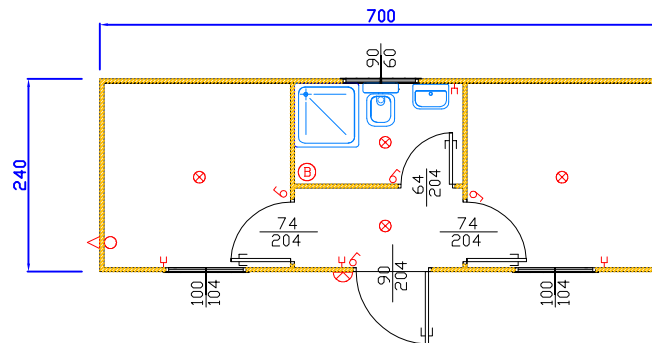

MONOBLOCCO STANDARD - PIANTE-

ALCUNI ESEMPI DI COMBINAZIONI DI MODULI

STD 2 X 600 + AS6   
 ESEMPIO DI MODULO ALLINEATO CON SERVIZIO

STD 1 X 700 + AS3   
 ESEMPIO DI MODULO SINGOLO CON SERVIZIO CENTRALE

STD 1 X 600 + AS7   
 ESEMPIO DI MODULO SINGOLO CON SANITARI

LEGENDA IMPIANTO ELETTRICO

INTERRUTTORE	6
PRESA CORRENTE	4
PUNTO LUCE ESTERNO	4
NEON STAGNO	
NEON 1X36 W	
SALVAVITA	
BOILER ELETTRICO	
PIASTRA ELETTRICA	
PUNTO LUCE	