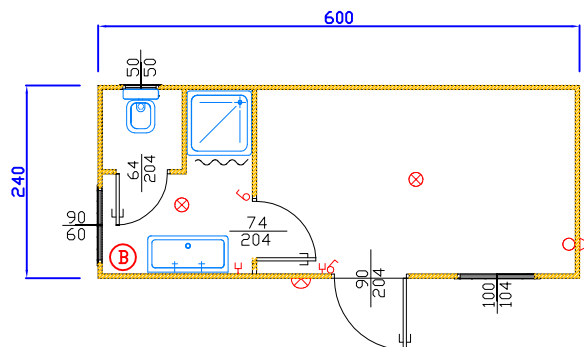

MONOBLOCCO STANDARD - PIANTE-

ALCUNI ESEMPI DI COMBINAZIONI DI MODULI

STD 2 X 600 + AS6   
 ESEMPIO DI MODULO ALLINEATO CON SERVIZIO

STD 1 X 700 + AS3   
 ESEMPIO DI MODULO SINGOLO CON SERVIZIO CENTRALE

STD 1 X 600 + AS7   
 ESEMPIO DI MODULO SINGOLO CON SANITARI

LEGENDA IMPIANTO ELETTRICO

INTERRUTTORE	6
PRESA CORRENTE	4
PUNTO LUCE ESTERNO	4
NEON STAGNO	
NEON 1X36 W	
SALVAVITA	
BOILER ELETTRICO	
PIASTRA ELETTRICA	
PUNTO LUCE	