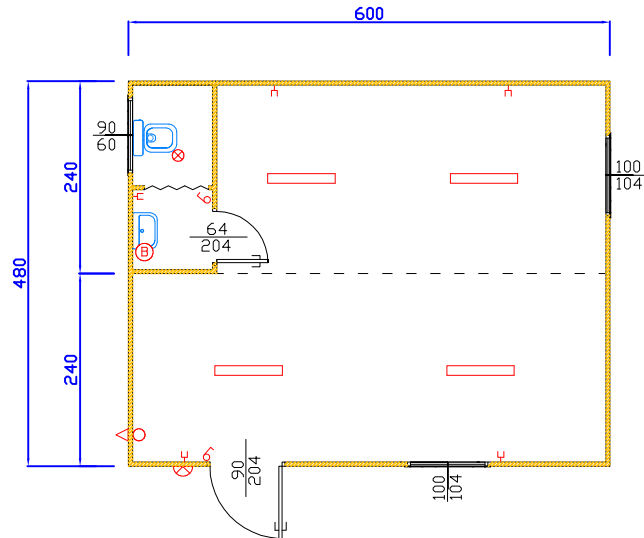

MONOBLOCCO STANDARD - PIANTE-

ALCUNI ESEMPI DI COMBINAZIONI DI MODULI

STD 2 X 600 + AS6   
 ESEMPIO DI MODULO ALLINEATO CON SERVIZIO

STD 1 X 700 + AS3   
 ESEMPIO DI MODULO SINGOLO CON SERVIZIO CENTRALE

STD 1 X 600 + AS7   
 ESEMPIO DI MODULO SINGOLO CON SANITARI

LEGENDA IMPIANTO ELETTRICO

INTERRUTTORE	6
PRESA CORRENTE	4
PUNTO LUCE ESTERNO	4
NEON STAGNO	
NEON 1X36 W	
SALVAVITA	
BOILER ELETTRICO	
PIASTRA ELETTRICA	
PUNTO LUCE	